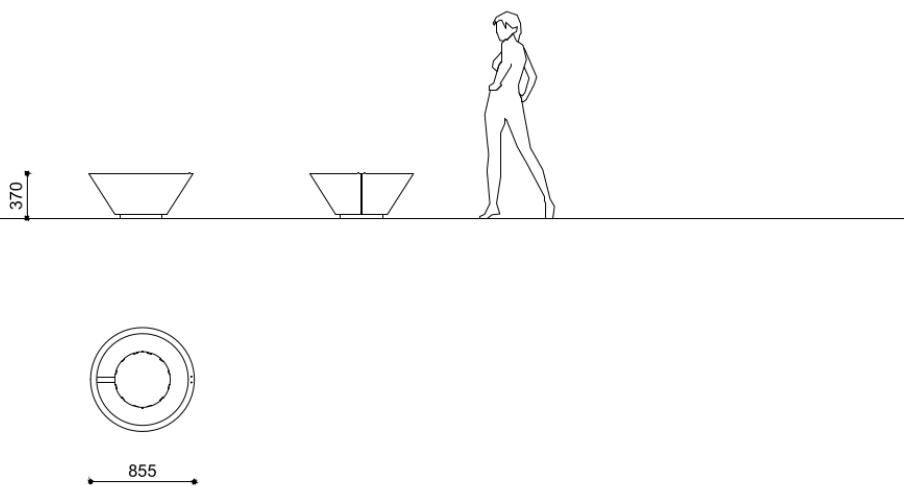

PITOCCA fioriera D=856 in acciaio inox

Codice variante: 0300450

Finiture: Acciaio inox satinato

Dimensioni e peso: Height 370mm
Weight 23kg
Diameter 856mm

Fissaggio: Appoggio

Materiali: Acciaio inox

Disegno tecnico: